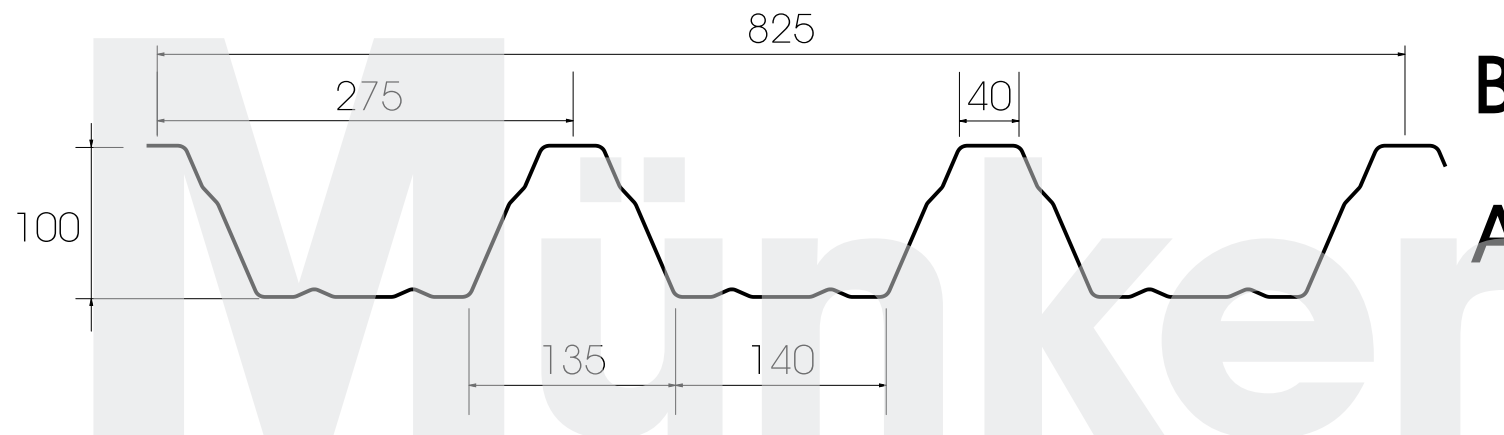

M100/275 Negativlage

Münker direkt

Trapezbleche vom Hersteller

Gewerbeparkstraße 19 · 51580 Reichshof-Wehnrath
Tel. +49-2265-9986-0 · Fax +49-2265-9986-800
Mail info@muenker.com · Internet www.muenker.com

Abbildungen sind Beispiele. Alle Standardfarben entnehmen Sie unserer **Farbübersicht** unter „[Download](#)“.

Einsatz als Kaltdach

Die Seite B ist der Witterung zugewandt.

Materialstärke	Gewicht
0,75 mm	0,089 kN/m ²
0,88 mm	0,105 kN/m ²
1,00 mm	0,118 kN/m ²
1,13 mm	0,134 kN/m ²
1,25 mm	0,148 kN/m ²
1,50 mm	0,178 kN/m ²

Radien: 6 mm

Stand 01/2014