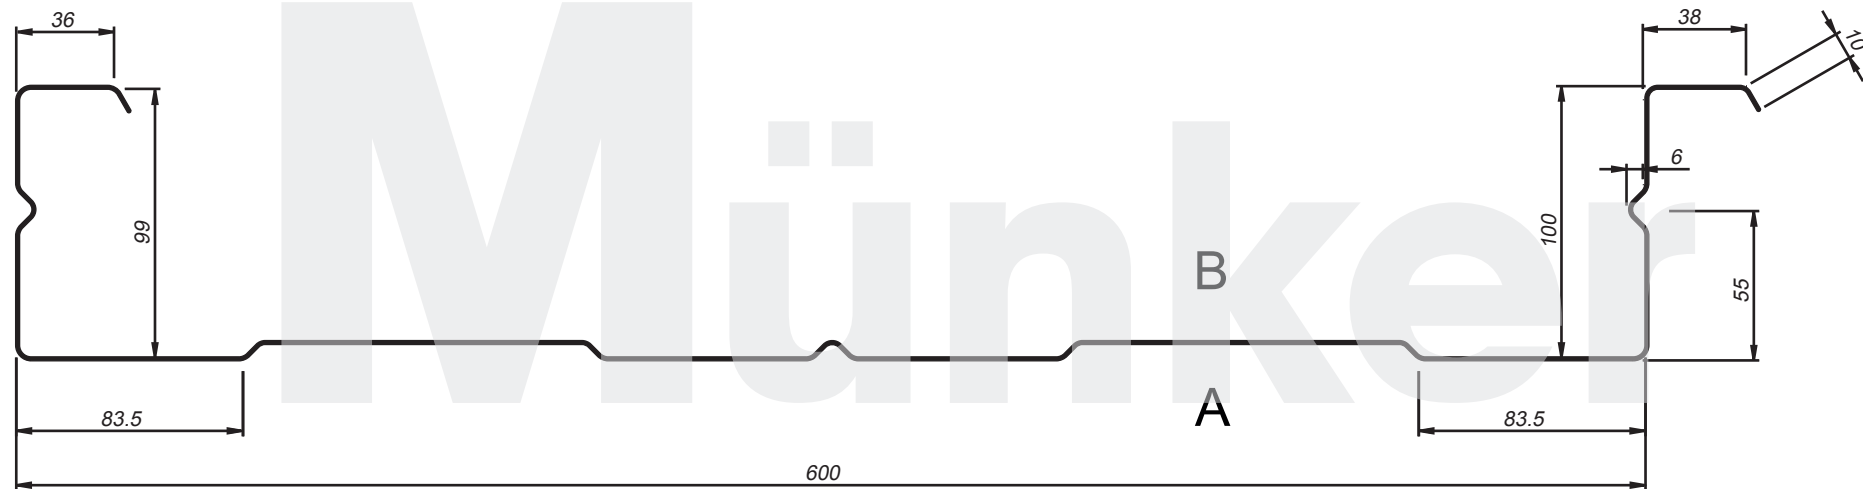

M100/600 Kassette

Münker direkt

Trapezbleche vom Hersteller

Gewerbeparkstraße 19 · 51580 Reichshof-Wehnrath
Tel. +49-2265-9986-0 · Fax +49-2265-9986-800
Mail info@muenker.com · Internet www.muenker.com

Einsatz als Wandkassette

Die Seite B ist die Füllseite für die Dämmung.

Materialstärke	Gewicht
0,75 mm	0,089 kN/m²
0,88 mm	0,105 kN/m²
1,00 mm	0,119 kN/m²
1,13 mm	0,134 kN/m²
1,25 mm	0,149 kN/m²
1,50 mm	0,178 kN/m²

Stand 04/2013