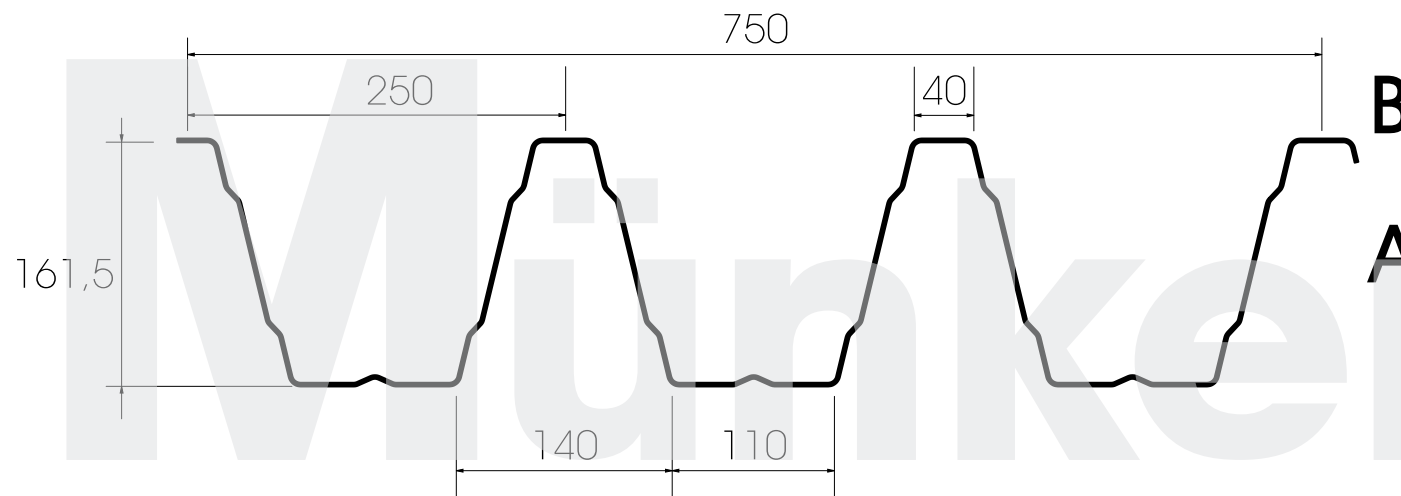

# M160/250 Negativlage

**Münker** direkt

Trapezbleche vom Hersteller

Gewerbeparkstraße 19 · 51580 Reichshof-Wehnrath  
Tel. +49-2265-9986-0 · Fax +49-2265-9986-800  
Mail info@muenker.com · Internet www.muenker.com

Abbildungen sind Beispiele. Alle Standardfarben entnehmen Sie unserer **Farbübersicht** unter „[Download](#)“.

## Einsatz als Kaltdach

Die Seite B ist der Witterung zugewandt.

Materialstärke	Gewicht
0,75 mm	0,119 kN/m <sup>2</sup>
0,88 mm	0,139 kN/m <sup>2</sup>
1,00 mm	0,158 kN/m <sup>2</sup>
1,13 mm	0,179 kN/m <sup>2</sup>
1,25 mm	0,198 kN/m <sup>2</sup>
1,50 mm	0,240 kN/m <sup>2</sup>

Radien: 6 mm

Stand 01/2014