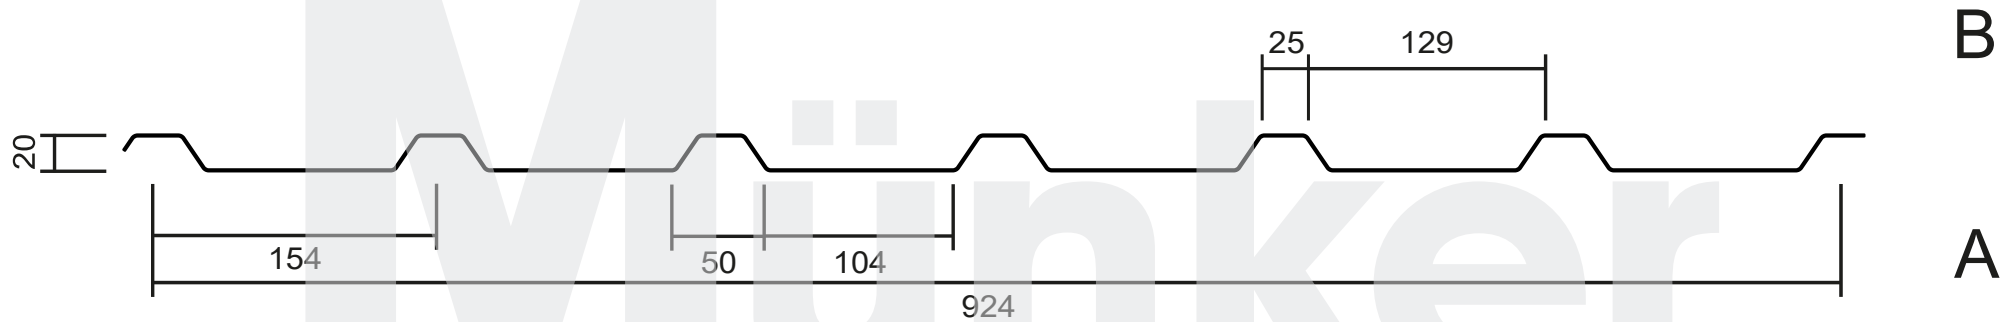

M20/154 Negativlage 924 mm

Münker direkt
Trapezbleche vom Hersteller

Gewerbeparkstraße 19 · 51580 Reichshof-Wehrath
Tel. +49-2265-9986-0 · Fax +49-2265-9986-800
Mail info@muenker.com · Internet www.muenker.com

Einsatz als Dachprofil
Die Seite B ist der Witterung zugewandt.

Stand 02/2020