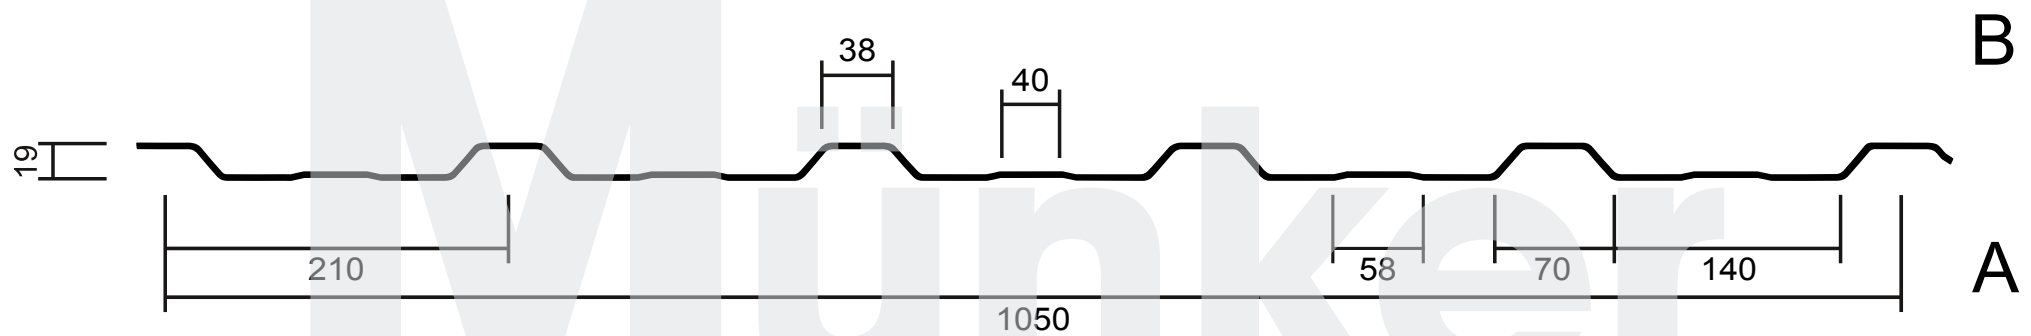

M20/210 Negativlage

Münker direkt
Trapezbleche vom Hersteller

Gewerbeparkstraße 19 · 51580 Reichshof-Wehrath
Tel. +49-2265-9986-0 · Fax +49-2265-9986-800
Mail info@muenker.com · Internet www.muenker.com

Abbildungen sind Beispiele. Alle Standardfarben entnehmen Sie unserer **Farbübersicht** unter „Download“.

Einsatz als Dachprofil oder Wandprofil

Die Seite B ist der Witterung zugewandt.

Materialstärke	Gewicht
0,50 mm	0,045 kN/m ²
0,63 mm	0,057 kN/m ²
0,75 mm	0,068 kN/m ²

Radien: 5 mm
Stand 01/2014