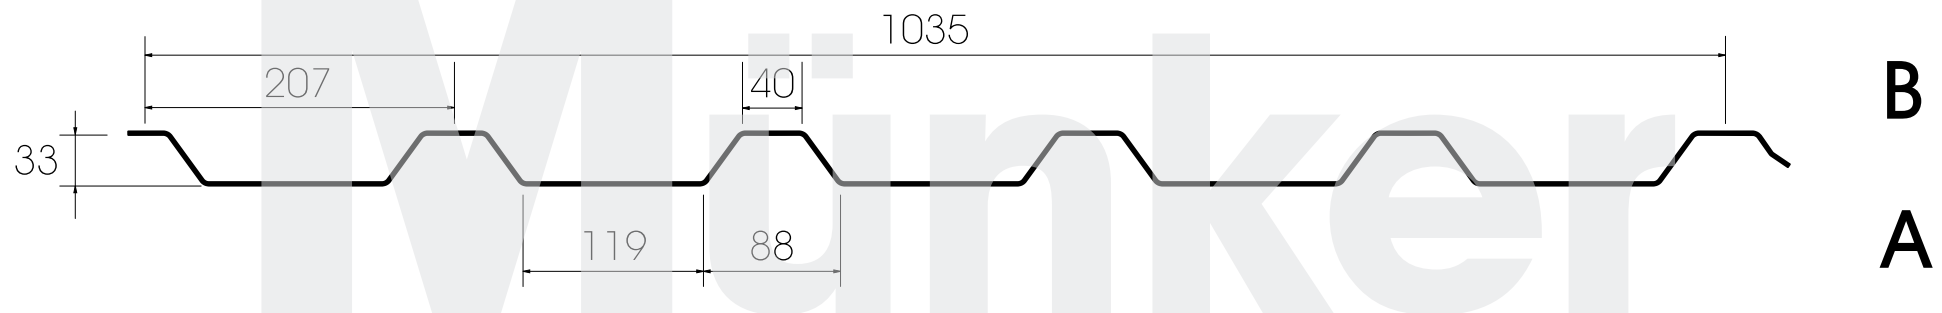

M35/207 Negativlage

Münker direkt

Trapezbleche vom Hersteller

Gewerbeparkstraße 19 · 51580 Reichshof-Wehrath
Tel. +49-2265-9986-0 · Fax +49-2265-9986-800
Mail info@muenker.com · Internet www.muenker.com

Abbildungen sind Beispiele. Alle Standardfarben entnehmen Sie unserer **Farbübersicht** unter „Download“.

Einsatz als Dachprofil

Die Seite B ist der Witterung zugewandt.

| Materialstärke | Gewicht |
|----------------|-------------------------|
| 0,63 mm | 0,059 kN/m ² |
| 0,75 mm | 0,071 kN/m ² |
| 0,88 mm | 0,084 kN/m ² |
| 1,00 mm | 0,095 kN/m ² |

Radien: 6 mm

Stand 01/2014