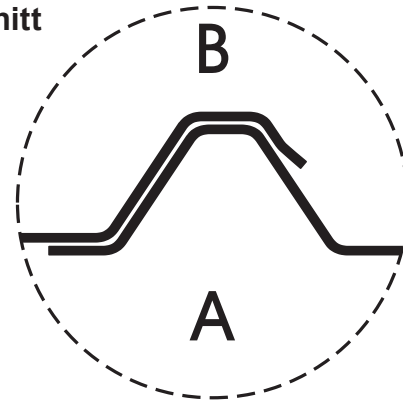

Detailausschnitt  
Überlappung

Abbildungen sind Beispiele. Alle Standardfarben entnehmen Sie unserer **Farbübersicht** unter „Download“.

## Einsatz als Dachprofil

Die Seite B ist der Witterung zugewandt.

Materialstärke	Gewicht
0,63 mm	0,062 kN/m <sup>2</sup>
0,75 mm	0,074 kN/m <sup>2</sup>
0,88 mm	0,086 kN/m <sup>2</sup>
1,00 mm	0,098 kN/m <sup>2</sup>

Radien: 5 mm

Stand 01/2014