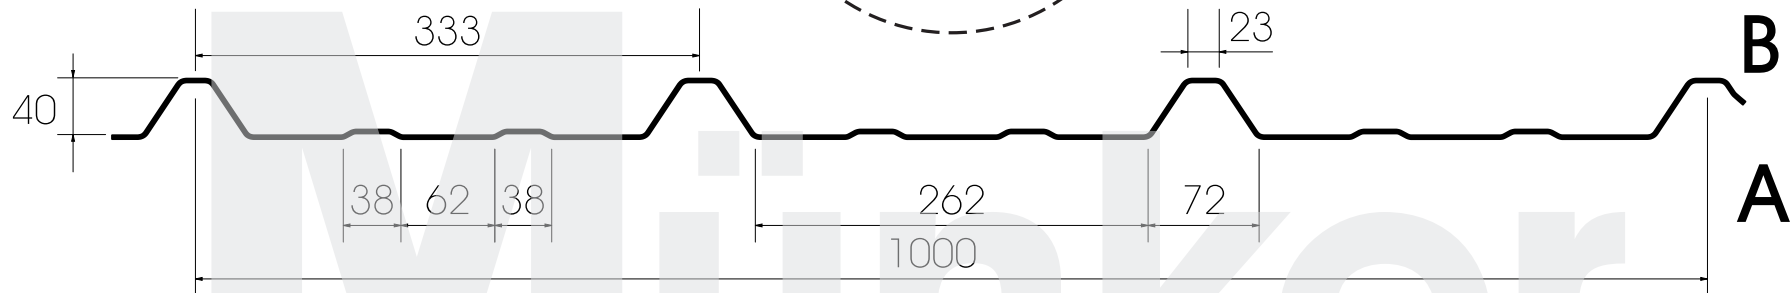

Detailausschnitt  
Überlappung

Abbildungen sind Beispiele. Alle Standardfarben entnehmen Sie unserer **Farbübersicht** unter „Download“.

## Einsatz als Dachprofil

Die Seite B ist der Witterung zugewandt.

Materialstärke	Gewicht
0,63 mm	0,062 kN/m <sup>2</sup>
0,75 mm	0,074 kN/m <sup>2</sup>
0,88 mm	0,086 kN/m <sup>2</sup>
1,00 mm	0,098 kN/m <sup>2</sup>

Radien: 5 mm

Stand 01/2014