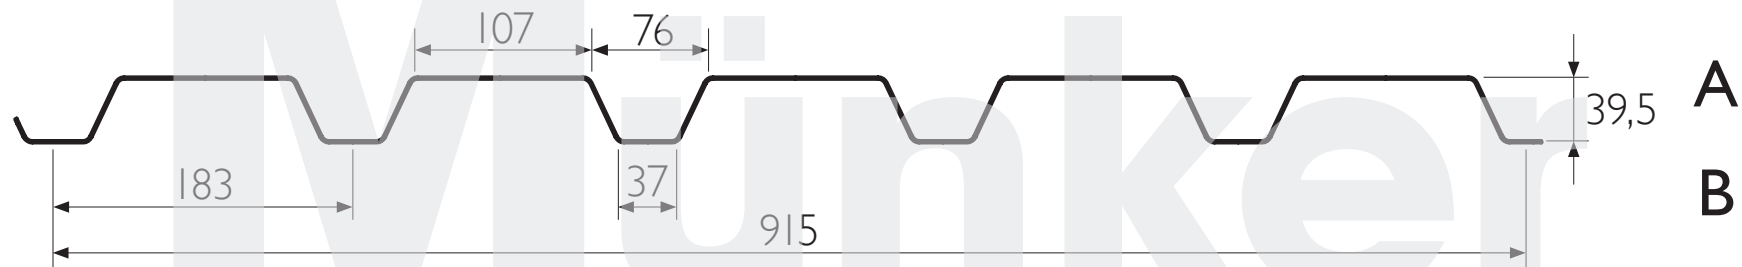

Abbildungen sind Beispiele. Alle Standardfarben entnehmen Sie unserer **Farbübersicht** unter „Download“.

Einsatz als Wandprofil

Die Seite A ist der Witterung zugewandt.

Materialstärke	Gewicht
0,50 mm	0,053 kN/m ²
0,63 mm	0,067 kN/m ²
0,75 mm	0,079 kN/m ²

Radien: 6 mm

Stand 01/2014