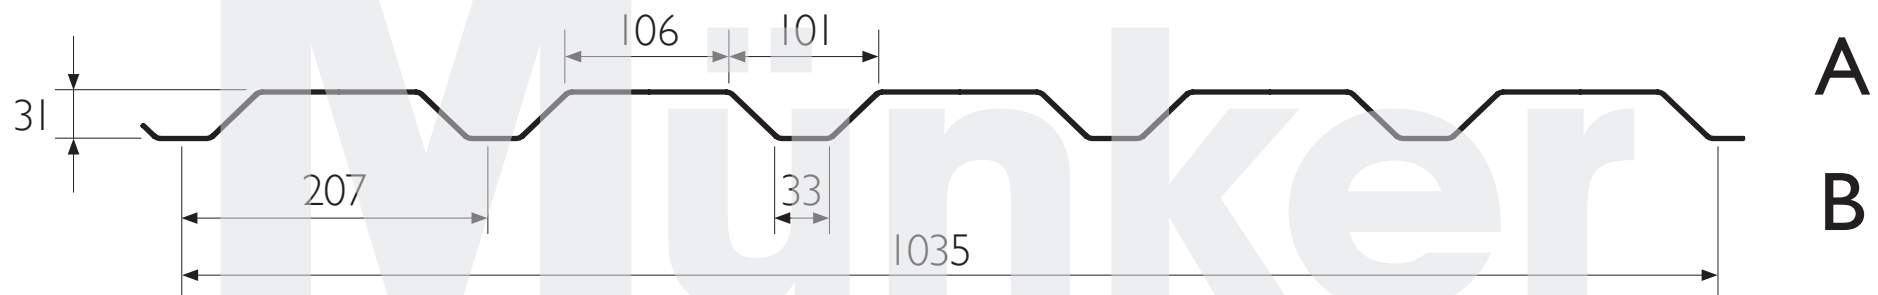

M35.1/207 Positivlage

Münker direkt

Trapezbleche vom Hersteller

Gewerbeparkstraße 19 · 51580 Reichshof-Wehrath
Tel. +49-2265-9986-0 · Fax +49-2265-9986-800
Mail info@muenker.com · Internet www.muenker.com

Abbildungen sind Beispiele. Alle Standardfarben entnehmen Sie unserer **Farbübersicht** unter „Download“.

Einsatz als Wandprofil

Die Seite A ist der Witterung zugewandt.

Materialstärke	Gewicht
0,50 mm	0,046 kN/m²
0,63 mm	0,058 kN/m²
0,75 mm	0,069 kN/m²

Radien: 6 mm

Stand 01/2014