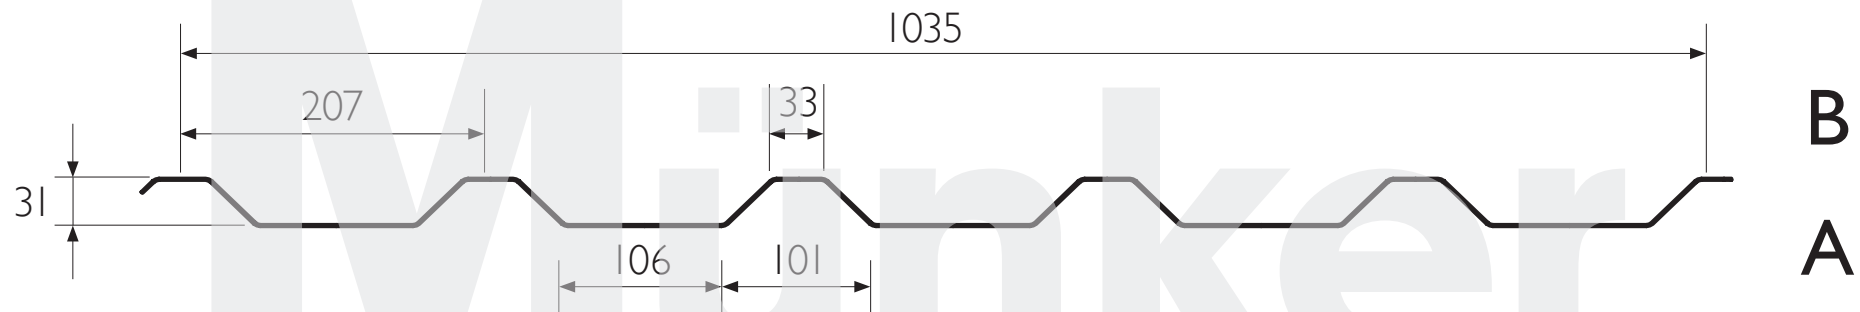

Abbildungen sind Beispiele. Alle Standardfarben entnehmen Sie unserer **Farbübersicht** unter „Download“.

Einsatz als Dachprofil

Die Seite B ist der Witterung zugewandt.

Materialstärke	Gewicht
0,50 mm	0,046 kN/m ²
0,63 mm	0,058 kN/m ²
0,75 mm	0,069 kN/m ²

Radien: 6 mm

Stand 01/2014