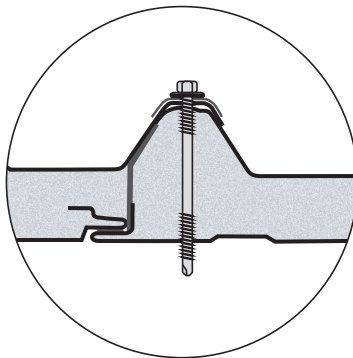

Deckschichten

Außen: 0,50 | 0,63 | 0,75 mm
 Innen: 0,40 | 0,50 | 0,63 mm

Kerndicke	Gewicht	U-Werte (EN 14509)
30 mm	0,118 kN/m ²	0,740 W/(m ² K)
40 mm	0,122 kN/m ²	0,560 W/(m ² K)
60 mm	0,130 kN/m ²	0,380 W/(m ² K)
80 mm	0,138 kN/m ²	0,280 W/(m ² K)
100 mm	0,146 kN/m ²	0,220 W/(m ² K)
120 mm	0,154 kN/m ²	0,180 W/(m ² K)
140 mm	0,162 kN/m ²	0,150 W/(m ² K)