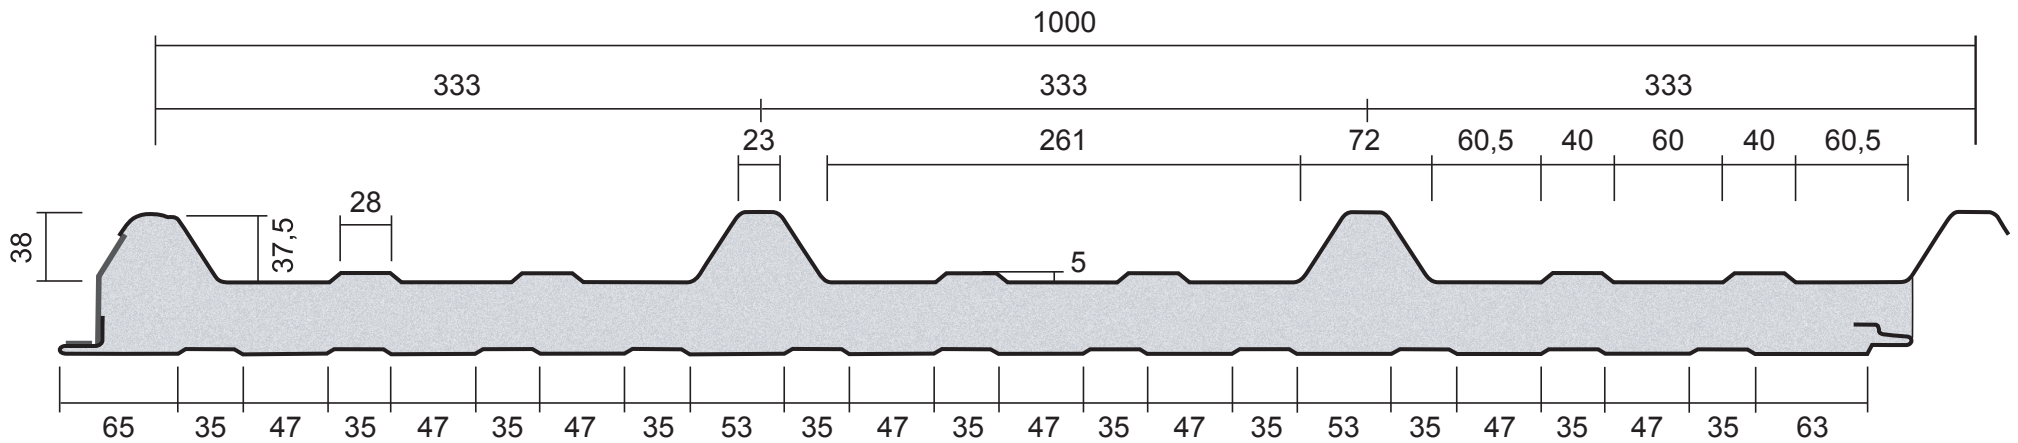

Deckschichten

Außen: 0,50 | 0,63 | 0,75 mm
 Innen: 0,40 | 0,50 | 0,63 mm

Kerndicke	Gewicht	U-Werte (EN 14509)
30 mm	0,118 kN/m ²	0,740 W/(m ² K)
40 mm	0,122 kN/m ²	0,560 W/(m ² K)
60 mm	0,130 kN/m ²	0,380 W/(m ² K)
80 mm	0,138 kN/m ²	0,280 W/(m ² K)
100 mm	0,146 kN/m ²	0,220 W/(m ² K)
120 mm	0,154 kN/m ²	0,180 W/(m ² K)
140 mm	0,162 kN/m ²	0,150 W/(m ² K)