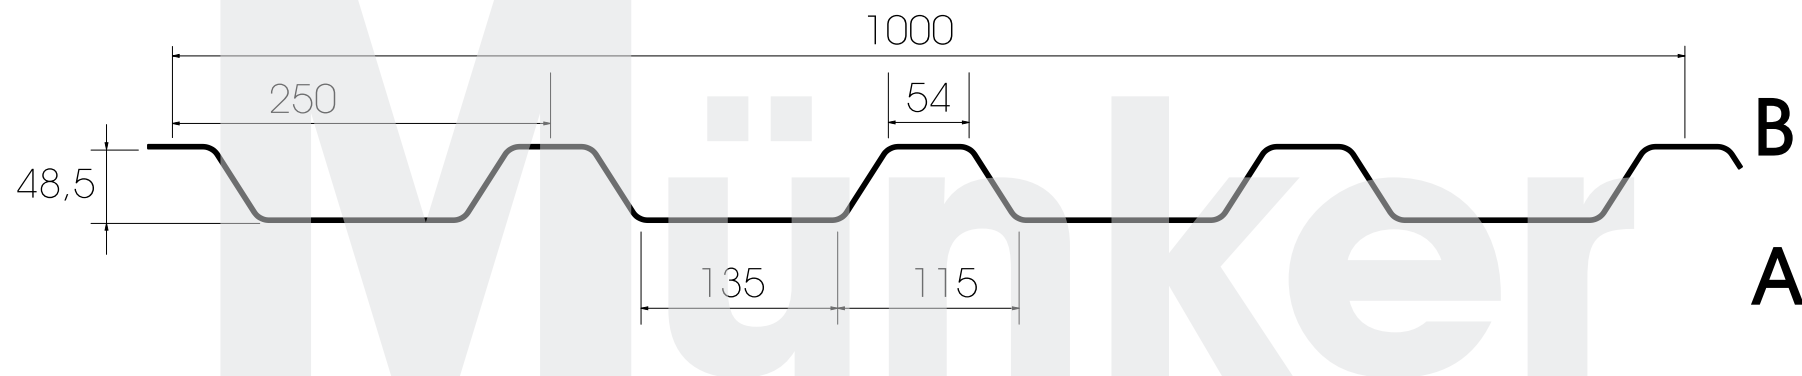

Abbildungen sind Beispiele. Alle Standardfarben entnehmen Sie unserer **Farbübersicht** unter „[Download](#)“.

Einsatz als Dachprofil

Die Seite B ist der Witterung zugewandt.

Materialstärke	Gewicht
0,63 mm	0,062 kN/m ²
0,75 mm	0,074 kN/m ²
0,88 mm	0,086 kN/m ²
1,00 mm	0,098 kN/m ²
1,25 mm	0,123 kN/m ²
1,50 mm	0,146 kN/m ²

Radien: 11 mm

Stand 01/2014