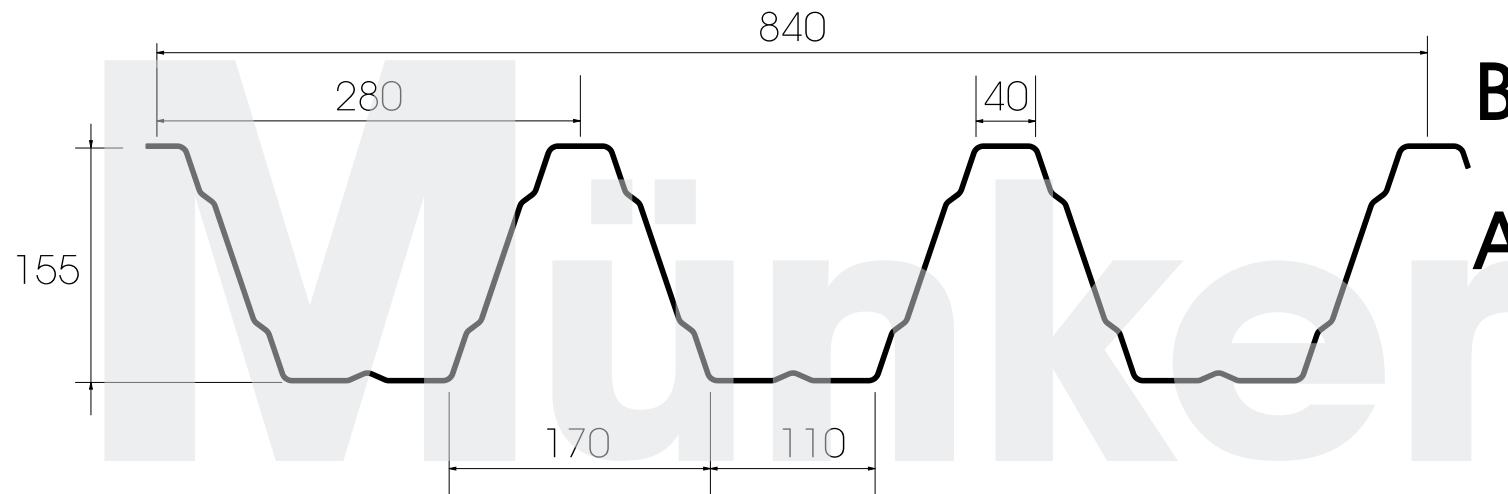

M150/280 Negativlage

Münker direkt
Trapezbleche vom Hersteller

Gewerbeparkstraße 19 · 51580 Reichshof-Wehnrath
Tel. +49-2265-9986-0 · Fax +49-2265-9986-800
Mail info@muenker.com · Internet www.muenker.com

Abbildungen sind Beispiele. Alle Standardfarben entnehmen Sie unserer **Farbübersicht** unter „[Download](#)“.

Einsatz als Kaltdach

Die Seite B ist der Witterung zugewandt.

Materialstärke	Gewicht
0,75 mm	0,106 kN/m ²
0,88 mm	0,124 kN/m ²
1,00 mm	0,141 kN/m ²
1,13 mm	0,159 kN/m ²
1,25 mm	0,176 kN/m ²
1,50 mm	0,212 kN/m ²

Radien: 6 mm

Stand 01/2014