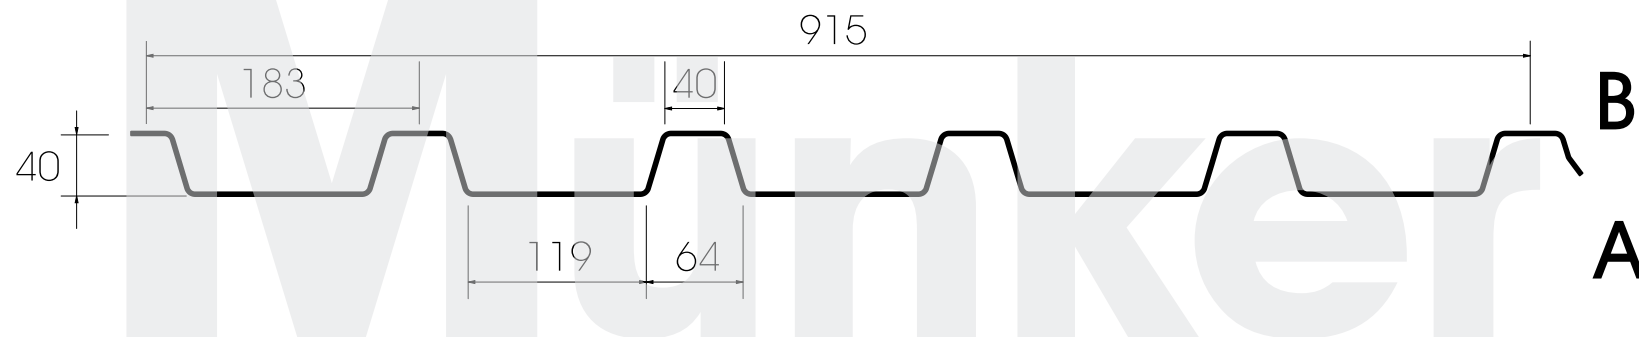

M40/183 Negativlage

Münker direkt

Trapezbleche vom Hersteller

Gewerbeparkstraße 19 · 51580 Reichshof-Wehrath
Tel. +49-2265-9986-0 · Fax +49-2265-9986-800
Mail info@muenker.com · Internet www.muenker.com

Abbildungen sind Beispiele. Alle Standardfarben entnehmen Sie unserer **Farbübersicht** unter „Download“.

Einsatz als Dachprofil

Die Seite B ist der Witterung zugewandt.

Materialstärke	Gewicht
0,63 mm	0,067 kN/m ²
0,75 mm	0,081 kN/m ²
0,88 mm	0,094 kN/m ²
1,00 mm	0,107 kN/m ²

Radien: 6 mm

Stand 01/2014